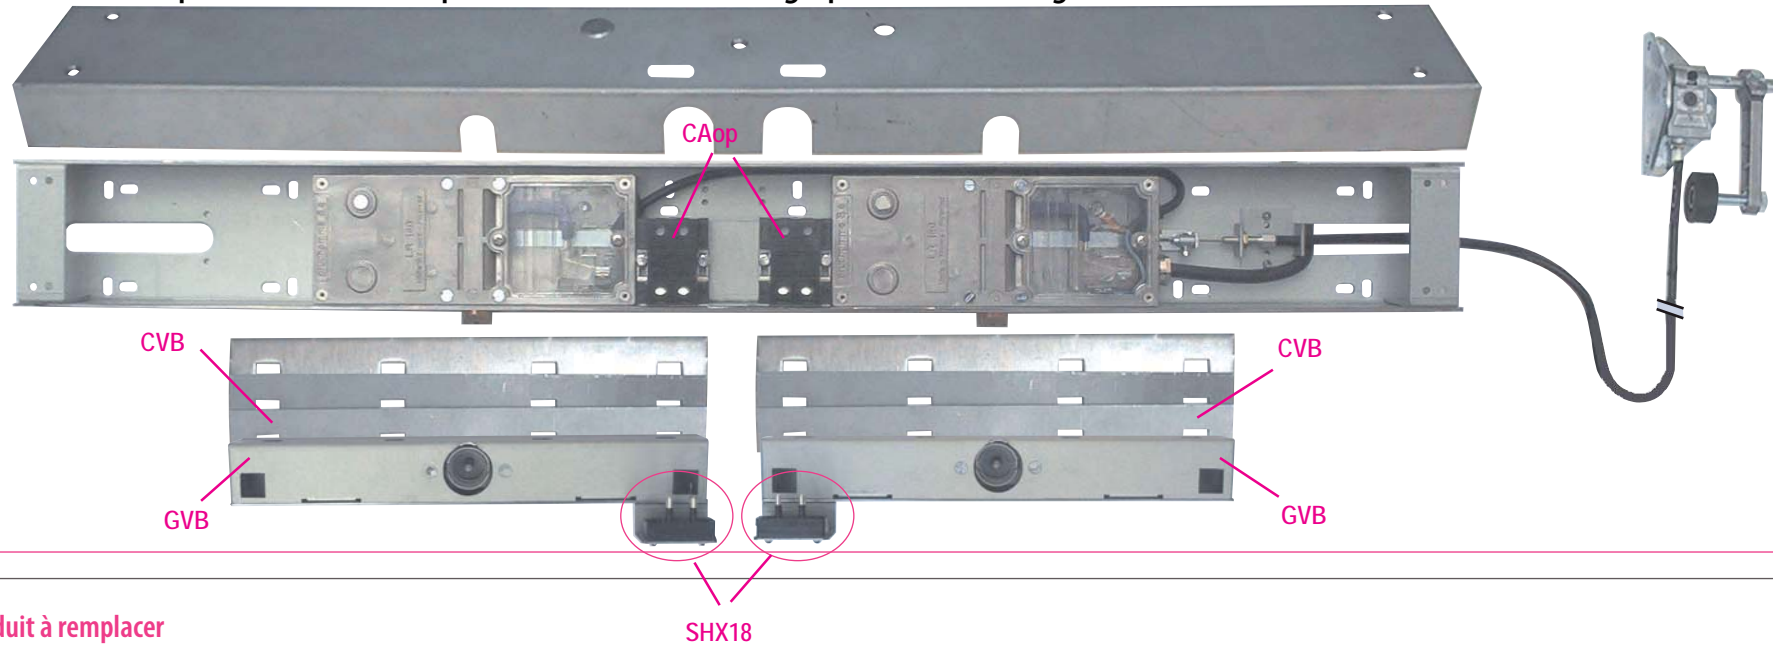

Produit de remplacement

LR 180 ** EXT-GE prudhomme S.a

serrure double positionnée (côté palier) avec déverrouillage par câble (côté gaine)

Produit à remplacer

Serrures double sans linteau

Serr. double positionnée (coté palier) avec dév. par câble (coté gaine)

Kit **EXT-E** ^{2/3}

réf.: LR180 * **G** EXTE

réf.: LR180 * **D** EXTE

Serr. double positionnée (coté palier) avec dév. par câble (coté gaine)

Phases de montage