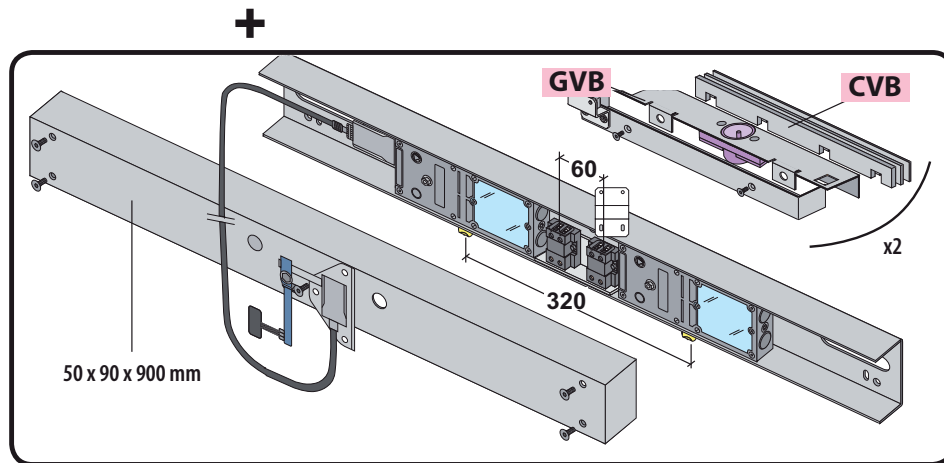

Produit de remplacement

LR 180 ** EXT-GE prudhomme S.a

serrure double positionnée (côté palier) avec déverrouillage par câble (côté gaine)

Produit à remplacer

Serrures double sans linteau

Serr. double positionnée (coté palier) avec dév. par câble (coté gaine)

Kit **EXT-E** ^{2/3}

réf.: LR180 * **G** EXTE

réf.: LR180 * **D** EXTE

Serr. double positionnée (coté palier) avec dév. par câble (coté gaine)

Phases de montage