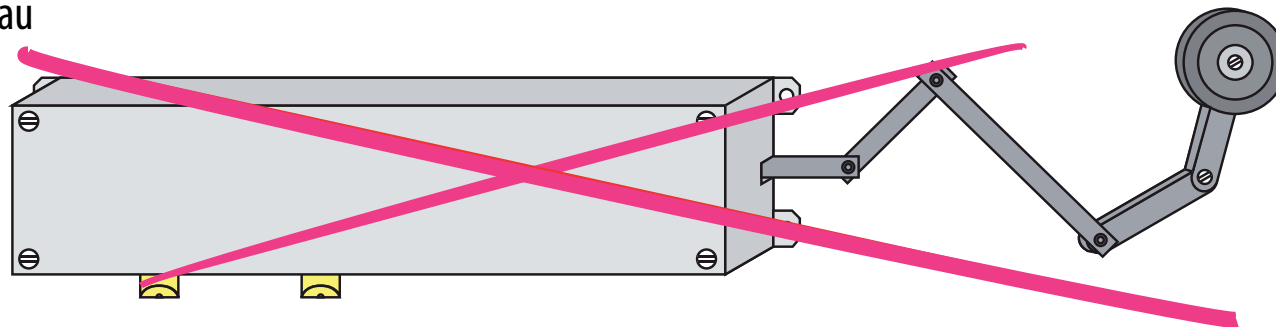

Produit de remplacement

LR 180 ** EXT-GE prudhomme S.a

serrure double positionnée (côté palier) avec déverrouillage par câble (côté gaine)

Produit à remplacer

Serrures double sans linteau

Serr. double positionnée (coté palier) avec dév. par câble (coté gaine)

Kit **EXT-E** ^{2/3}

réf.: LR180 * **G** EXTE

réf.: LR180 * **D** EXTE

Serr. double positionnée (coté palier) avec dév. par câble (coté gaine)

Phases de montage