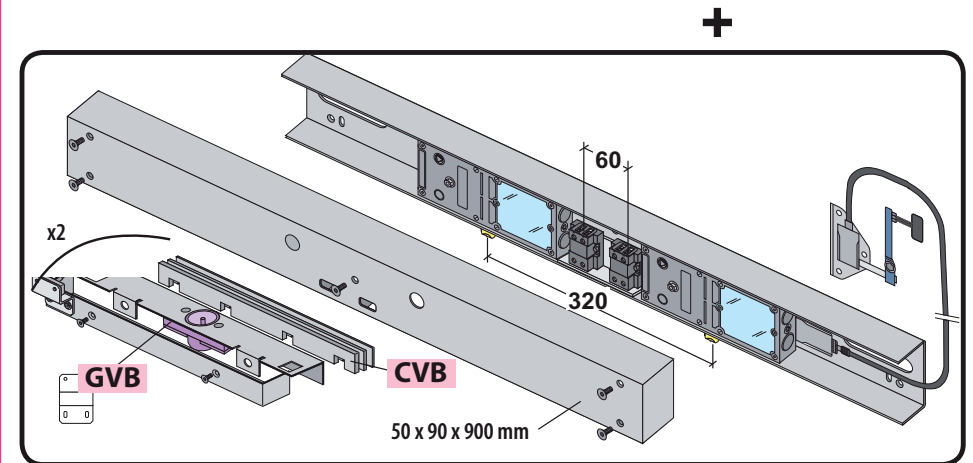

Produit de remplacement

LR 180 ** EXT-GE prudhomme S.a

serrure double positionnée (côté palier) avec déverrouillage par câble (côté gaine)

Produit à remplacer

Serrures double sans linteau

Serr. double positionnée (coté palier) avec dév. par câble (coté gaine)

Kit **EXT-E** ^{2/3}

réf.: LR180 * **G** EXTE

réf.: LR180 * **D** EXTE

Serr. double positionnée (coté palier) avec dév. par câble (coté gaine)

Phases de montage