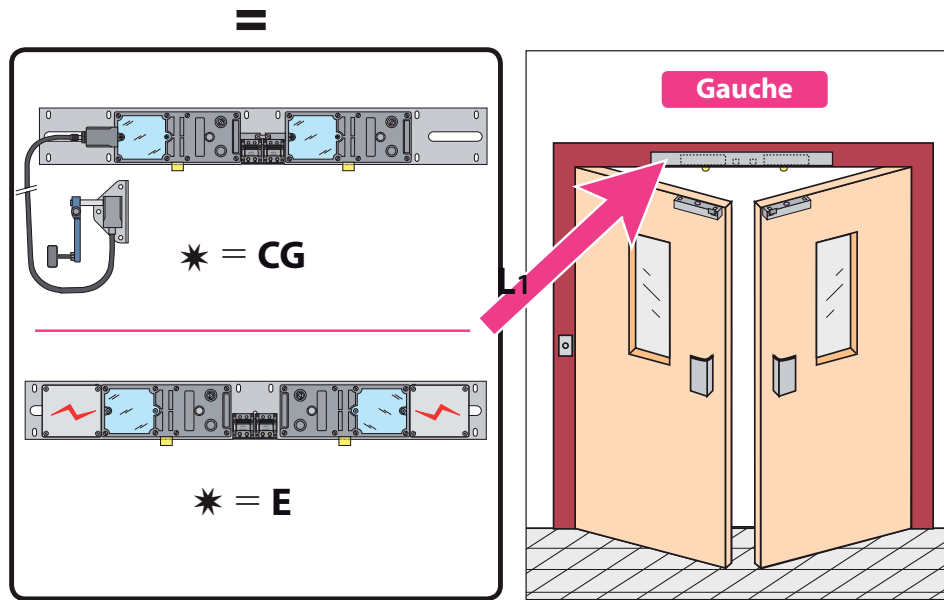

Produit de remplacement

LR 180 ** EXT-GE prudhomme S.a

serrure double positionnée (côté palier) avec déverrouillage par câble (côté gaine)

Produit à remplacer

Serrures double sans linteau

Serr. double positionnée (coté palier) avec dév. par câble (coté gaine)

Kit **EXT-E** ^{2/3}

réf.: LR180 * **G** EXTE

réf.: LR180 * **D** EXTE

Serr. double positionnée (coté palier) avec dév. par câble (coté gaine)

Phases de montage