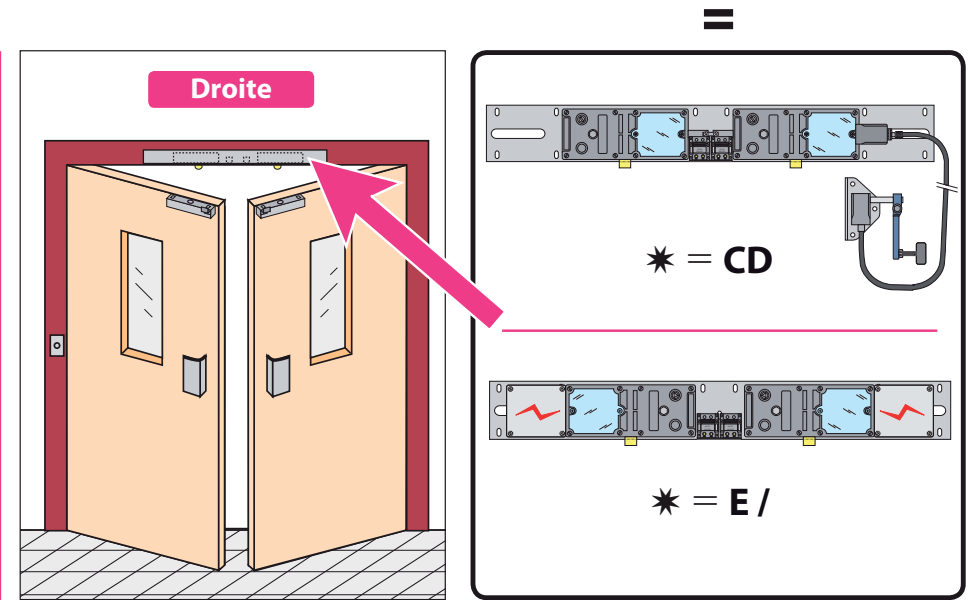

Produit de remplacement

LR 180 ** EXT-GE prudhomme S.a

serrure double positionnée (côté palier) avec déverrouillage par câble (côté gaine)

Produit à remplacer

Serrures double sans linteau

Serr. double positionnée (coté palier) avec dév. par câble (coté gaine)

Kit **EXT-E** ^{2/3}

réf.: LR180 * **G** EXTE

réf.: LR180 * **D** EXTE

Serr. double positionnée (coté palier) avec dév. par câble (coté gaine)

Phases de montage